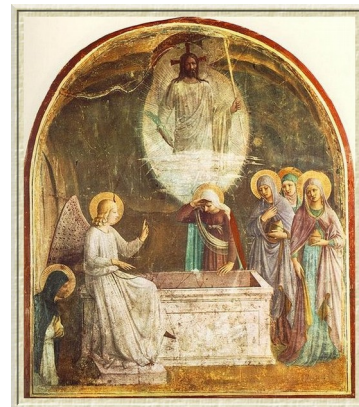

Horaires d'ouverture :

Vendredi au dimanche de 16h à 20h
ou 22h lors des animations

Le café vit uniquement de vos dons !

café chrétien

Tous les vendredis de 14h30 à 16h
lecture d'un texte biblique et échange en groupe

Samedi 1 AVRIL à 15h
l'Atelier du Café
« Poissons d'avril »
en origami

Dimanche 2 avril à 17h
Café-Vernissage

Suzanne Leborgne
nous présentera les tableaux de
son exposition et nous parlera
de son travail.

Jeudi 13 avril
de 14h30 à 16h
Café-rencontre
« Contes
et histoires »